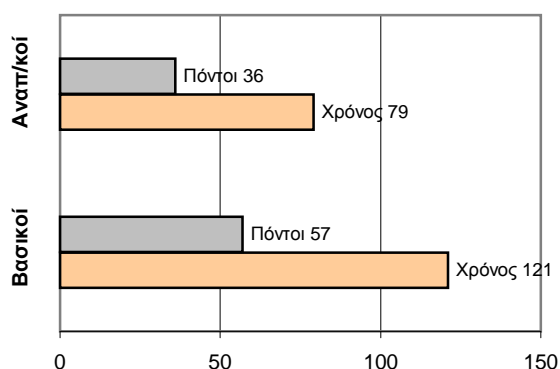

| Τέλος περιόδου | 1η | 2η | 3η | 4η |
|----------------|----|----|----|----|
| Αιζωνή | 17 | 35 | 57 | 93 |
| Απρόβλεπτοι | 17 | 34 | 53 | 82 |

Προπονητής: Παναγόπουλος Π.

ΑΙΞΩΝΗ

Αιφνιδιασμοί: 8 / 10

| # Παίκτης | Συμ/χή (min) | Π | Ελ. Β. | 2π | 3π | Ριμπ. | | Ασ | Κλ | Λ | Ταπ | Φάουλ | | Rkg* |
|-----------------|-----------------|-----------|----------------|----------------|----------------|-----------|-----------|-----------|----------|-----------|----------|-----------|-----------|------------|
| | | | | | | A | E | | | | | + | - | |
| 4 Σουλελής Ν. | 40 | 30 | 11 / 12 | 2 / 3 | 5 / 13 | 3 | 1 | 11 | 3 | 5 | 0 | 7 | 3 | 33 |
| 5 Ζαΐρης Μ. | 30 | 0 | 0 / 2 | 0 / 1 | 0 / 0 | 7 | 3 | 2 | 1 | 1 | 0 | 1 | 2 | 9 |
| 6 0 | 0 | 0 | 0 / 0 | 0 / 0 | 0 / 0 | 0 | 0 | 0 | 0 | 0 | 0 | 0 | 0 | - |
| 7 Κάππος Δ. | 20 | 4 | 0 / 0 | 2 / 3 | 0 / 0 | 3 | 3 | 0 | 1 | 2 | 0 | 0 | 0 | 8 |
| 8 Τσώτσης Σ. | 30 | 17 | 3 / 9 | 7 / 13 | 0 / 0 | 7 | 7 | 2 | 2 | 1 | 0 | 8 | 4 | 22 |
| 9 Μαστορέλης Θ. | 10 | 4 | 0 / 0 | 2 / 4 | 0 / 0 | 0 | 0 | 2 | 0 | 0 | 0 | 0 | 0 | 4 |
| 10 0 | 0 | 0 | 0 / 0 | 0 / 0 | 0 / 0 | 0 | 0 | 0 | 0 | 0 | 0 | 0 | 0 | - |
| 11 Χανδρινός Α. | 28 | 15 | 1 / 2 | 4 / 6 | 2 / 6 | 5 | 0 | 2 | 1 | 2 | 0 | 4 | 3 | 14 |
| 12 0 | 0 | 0 | 0 / 0 | 0 / 0 | 0 / 0 | 0 | 0 | 0 | 0 | 0 | 0 | 0 | 0 | - |
| 13 Γαρμπής Δ. | 21 | 19 | 4 / 7 | 3 / 4 | 3 / 5 | 5 | 0 | 1 | 0 | 1 | 1 | 6 | 3 | 19 |
| 14 Μαρινάκης Π. | 20 | 4 | 0 / 2 | 2 / 4 | 0 / 1 | 2 | 1 | 1 | 0 | 1 | 0 | 1 | 5 | 2 |
| 15 Νάκος Θ. | 1 | 0 | 0 / 0 | 0 / 0 | 0 / 0 | 0 | 0 | 0 | 0 | 0 | 0 | 0 | 1 | - |
| Ομαδικά | | | | | | 2 | 0 | | 4 | | 1 | 0 | | |
| ΣΥΝΟΛΟ: | 200 | 93 | 19 / 34 | 22 / 38 | 10 / 25 | 34 | 15 | 21 | 8 | 17 | 1 | 28 | 21 | 109 |
| | | | 56% | 58% | 40% | | | | | | | | | |

Αναλογία Πόντων:

Εντός Πεδιάς:

*Ranking=Πόντοι+Ριμπάουντ+Ασιστ+Κλεψίματα+Τάπες-Αστοχα σουτ-Λάθη (Συμ/χη>7min.)