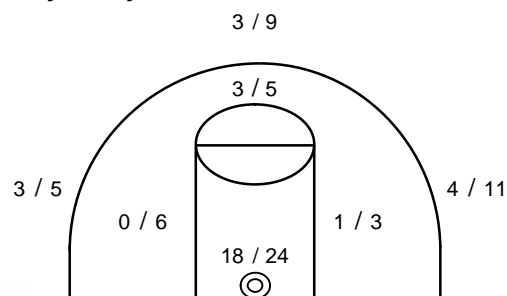

| Τέλος περιόδου | 1η | 2η | 3η | 4η |
|----------------|----|----|----|----|
| Αιζωνή | 17 | 35 | 57 | 93 |
| Απρόβλεπτοι | 17 | 34 | 53 | 82 |

Προπονητής: Παναγόπουλος Π.

ΑΙΞΩΝΗ

Αιφνιδιασμοί: 8 / 10

| # Παίκτης | Συμ/χή (min) | Π | Ελ. Β. | 2π | 3π | Ριμπ. | | Ασ | Κλ | Λ | Ταπ | Φάουλ | | Rkg* |
|-----------------|-----------------|-----------|----------------|----------------|----------------|-----------|-----------|-----------|----------|-----------|----------|-----------|-----------|------------|
| | | | | | | A | E | | | | | + | - | |
| 4 Σουλελής Ν. | 40 | 30 | 11 / 12 | 2 / 3 | 5 / 13 | 3 | 1 | 11 | 3 | 5 | 0 | 7 | 3 | 33 |
| 5 Ζαΐρης Μ. | 30 | 0 | 0 / 2 | 0 / 1 | 0 / 0 | 7 | 3 | 2 | 1 | 1 | 0 | 1 | 2 | 9 |
| 6 0 | 0 | 0 | 0 / 0 | 0 / 0 | 0 / 0 | 0 | 0 | 0 | 0 | 0 | 0 | 0 | 0 | - |
| 7 Κάππος Δ. | 20 | 4 | 0 / 0 | 2 / 3 | 0 / 0 | 3 | 3 | 0 | 1 | 2 | 0 | 0 | 0 | 8 |
| 8 Τσώτσης Σ. | 30 | 17 | 3 / 9 | 7 / 13 | 0 / 0 | 7 | 7 | 2 | 2 | 1 | 0 | 8 | 4 | 22 |
| 9 Μαστορέλης Θ. | 10 | 4 | 0 / 0 | 2 / 4 | 0 / 0 | 0 | 0 | 2 | 0 | 0 | 0 | 0 | 0 | 4 |
| 10 0 | 0 | 0 | 0 / 0 | 0 / 0 | 0 / 0 | 0 | 0 | 0 | 0 | 0 | 0 | 0 | 0 | - |
| 11 Χανδρινός Α. | 28 | 15 | 1 / 2 | 4 / 6 | 2 / 6 | 5 | 0 | 2 | 1 | 2 | 0 | 4 | 3 | 14 |
| 12 0 | 0 | 0 | 0 / 0 | 0 / 0 | 0 / 0 | 0 | 0 | 0 | 0 | 0 | 0 | 0 | 0 | - |
| 13 Γαρμπής Δ. | 21 | 19 | 4 / 7 | 3 / 4 | 3 / 5 | 5 | 0 | 1 | 0 | 1 | 1 | 6 | 3 | 19 |
| 14 Μαρινάκης Π. | 20 | 4 | 0 / 2 | 2 / 4 | 0 / 1 | 2 | 1 | 1 | 0 | 1 | 0 | 1 | 5 | 2 |
| 15 Νάκος Θ. | 1 | 0 | 0 / 0 | 0 / 0 | 0 / 0 | 0 | 0 | 0 | 0 | 0 | 0 | 0 | 1 | - |
| Ομαδικά | | | | | | 2 | 0 | | 4 | | 1 | 0 | | |
| ΣΥΝΟΛΟ: | 200 | 93 | 19 / 34 | 22 / 38 | 10 / 25 | 34 | 15 | 21 | 8 | 17 | 1 | 28 | 21 | 109 |
| | | | 56% | 58% | 40% | | | | | | | | | |

Αναλογία Πόντων:

Εντός Πεδιάς:

*Ranking=Πόντοι+Ριμπάουντ+Ασιστ+Κλεψίματα+Τάπες-Αστοχα σουτ-Λάθη (Συμ/χη>7min.)